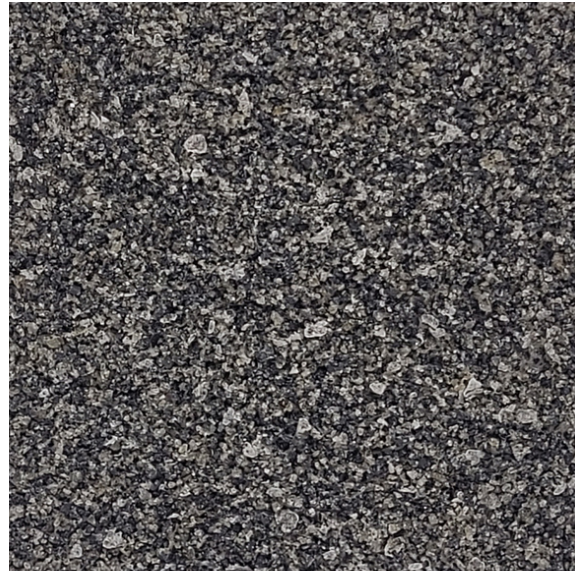

CATÁLOGO

ARENATTO DUBAI

Conheça a **Tabela de cores da Vivacril**, surpreenda-se com as variedades de cores e escolha sua favorita.

LINHA ARENATTO DUBAI – PEDRAS NATURAIS

O brilho natural das pedras, aliado à sua pigmentação natural única, torna a linha Arenatto Dubai um **produto diferenciado**. Esse produto **não desbota, mantendo a cor natural**, tendo uma **durabilidade** muito maior que a dos demais revestimentos acrílicos.

Amarelo Imperial

Verde Arabesco

Branco Polar

Travertino

Branco Absoluto

Pedra da Lua

Pedra Granada

Olho de Tigre

Ouro

Pedra Madeira Branca

Itauna

Icaraí

Santa Cecilia

Pedra do Sol

Citrino

Diamante negro