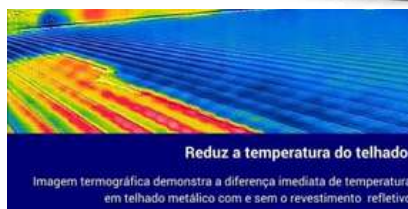

TINTA TÉRMICA REFLETIVA

Inspirada na **aparência moderna e sofisticada do concreto**. O produto apresenta um **efeito manchado e rústico após a aplicação**, que pode ser feita tanto em **ambientes internos quanto externos**.